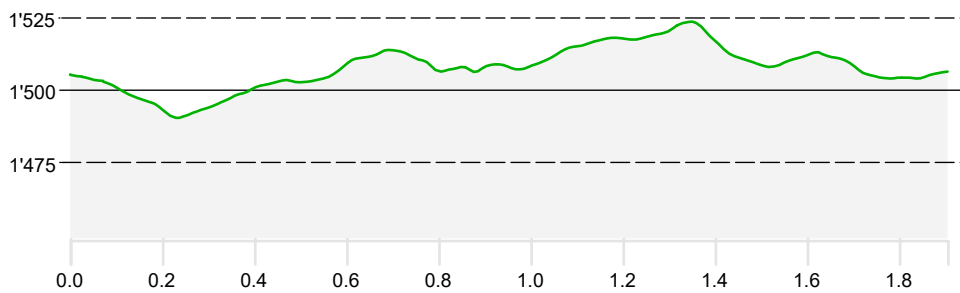

Strecke Grün 1.9km

Geodaten © swisstopo (5704000138)

Höhenprofil Grün 1.9km

Rundenanzahl

U10 M	1 Runde
U10 K	1 Runde

Start/Ziel	1505 m	Höhenunterschied	33 m
Tiefster Punkt	1490 m	Gesamtsteigung	52 m
Höchster Punkt	1523 m	Distanz	1900 m