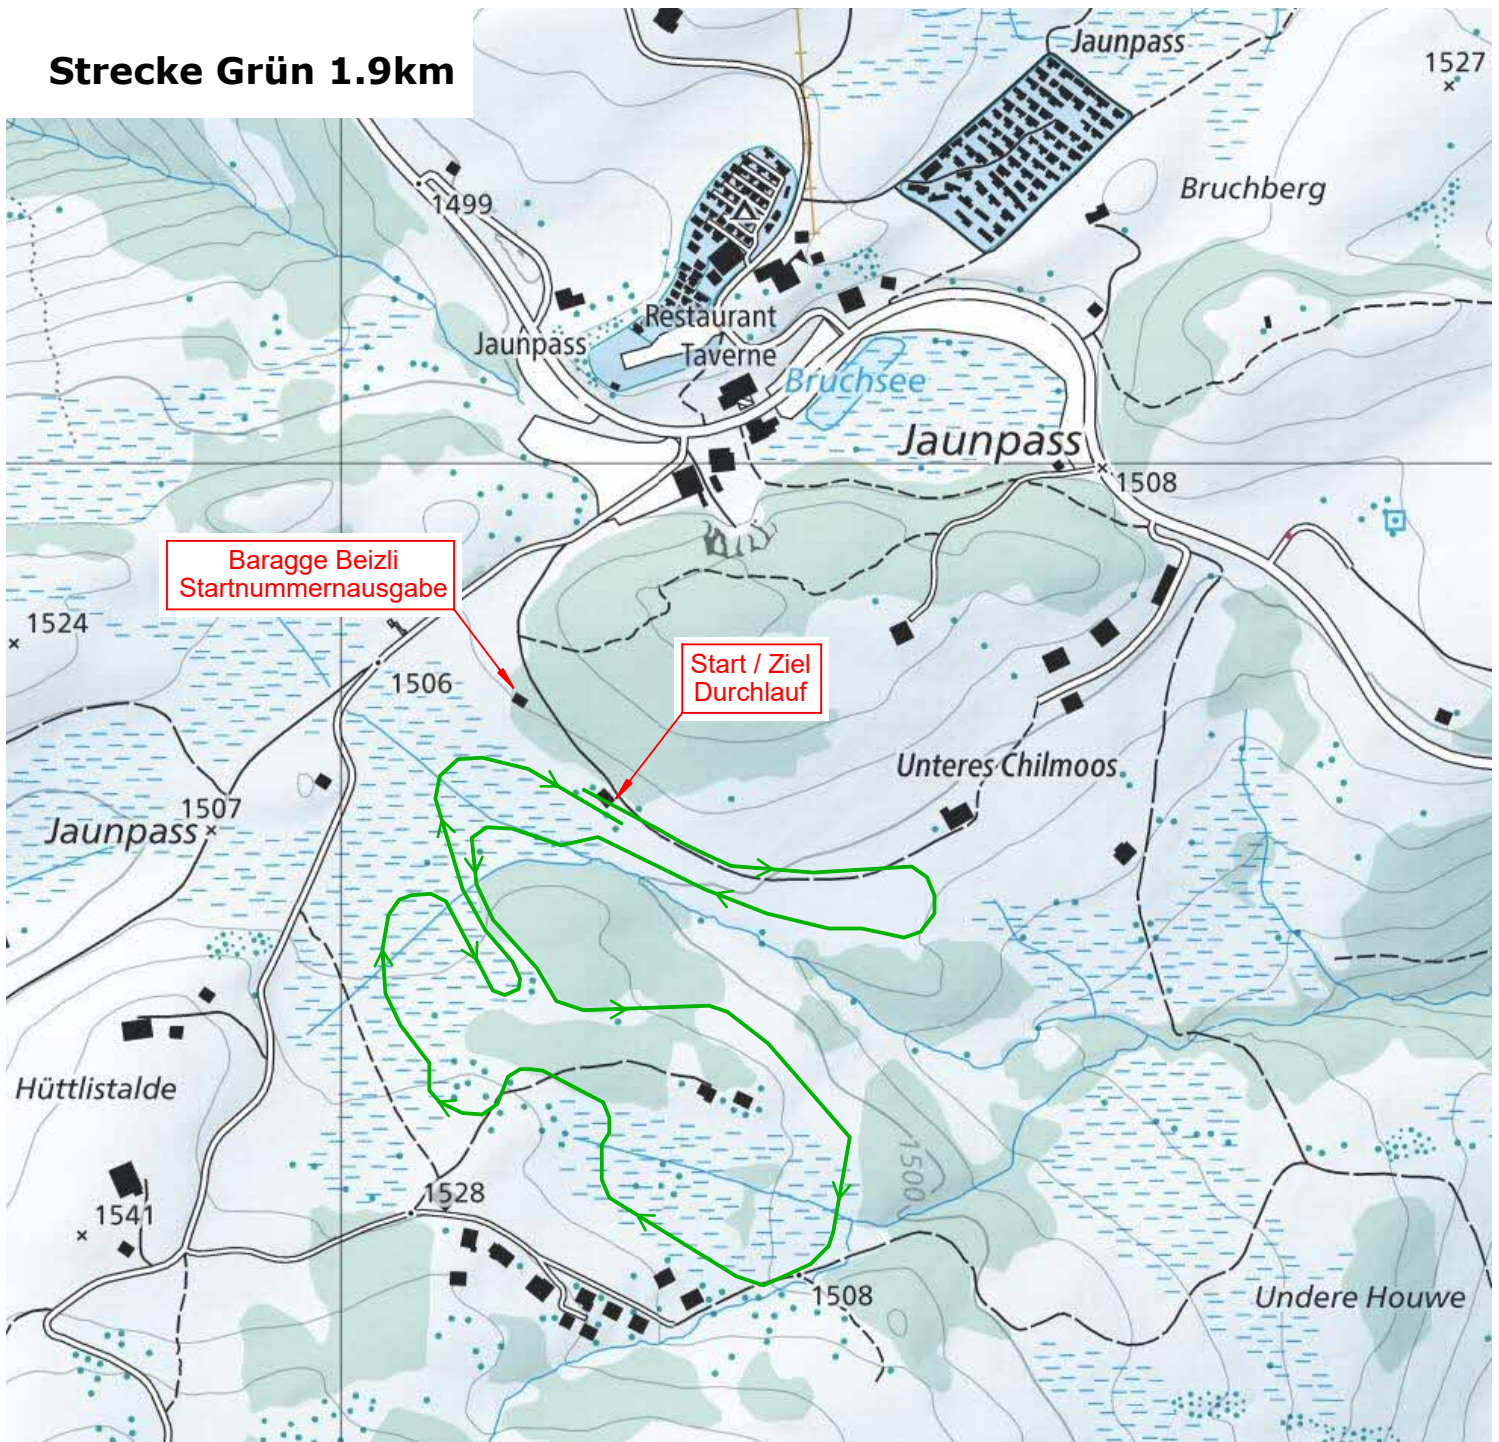

Strecke Grün 1.9km

Geodaten © swisstopo (5704000138)

Höhenprofil Grün 1.9km

Rundenanzahl

U10 M	1 Runde
U10 K	1 Runde

Start/Ziel	1505 m	Höhenunterschied	33 m
Tiefster Punkt	1490 m	Gesamtsteigung	52 m
Höchster Punkt	1523 m	Distanz	1900 m